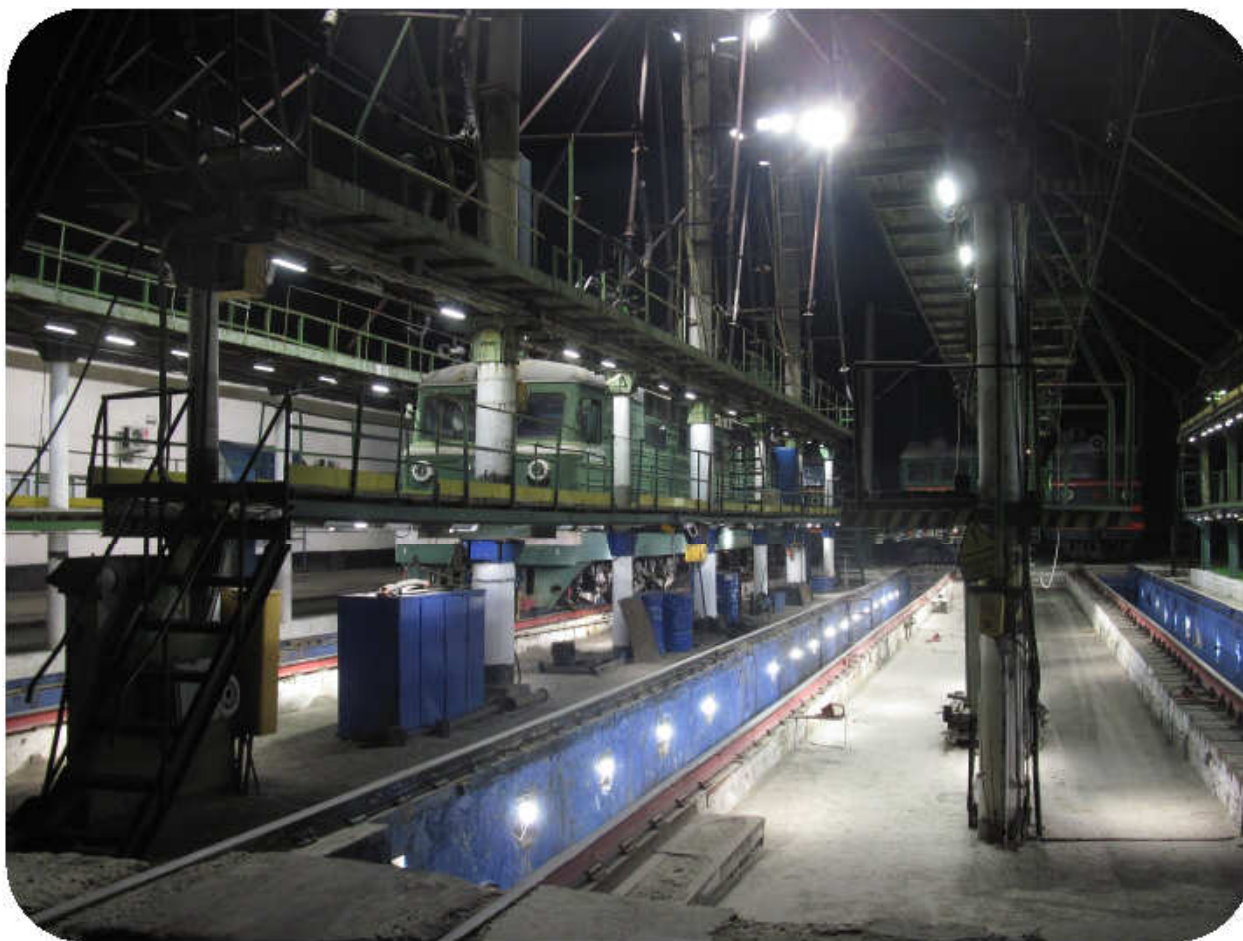

ДОЛОМАНТ-Т. ВЫСОКИЕ ТЕХНОЛОГИИ И НАДЕЖНОСТЬ

Реконструкция освещения депо Тимашевск Северо-Кавказская ЖД

- ✓ Эстакады технического обслуживания
- ✓ Смотровые канавы
- ✓ Помещения хранения
- ✓ Бытовые помещения
 - ✓ Склады